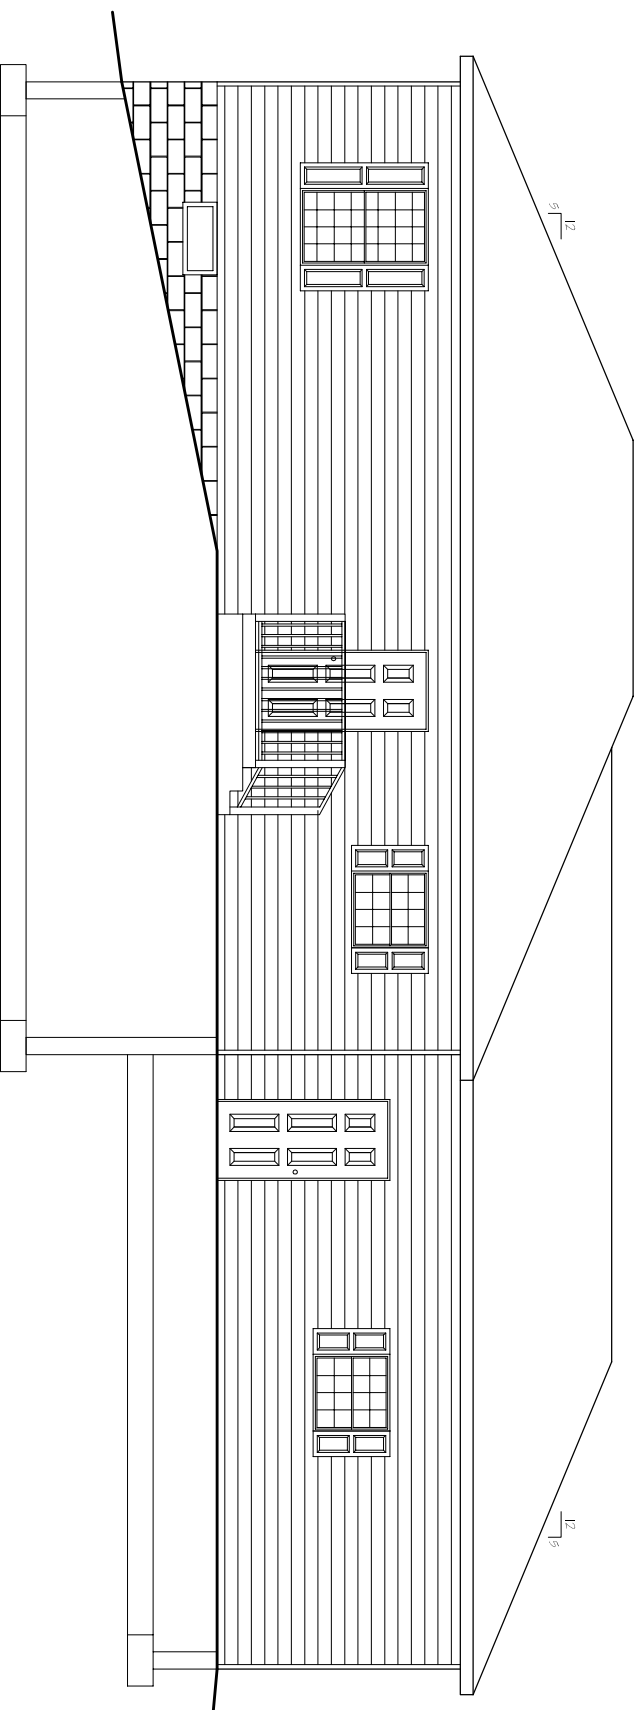

FRONT ELEVATION
SCALE: 1/4" = 1'-0"

RIGHT ELEVATION
SCALE: 1/4" = 1'-0"

REAR ELEVATION
SCALE: 1/4" = 1'-0"

LEFT ELEVATION
SCALE: 1/4" = 1'-0"