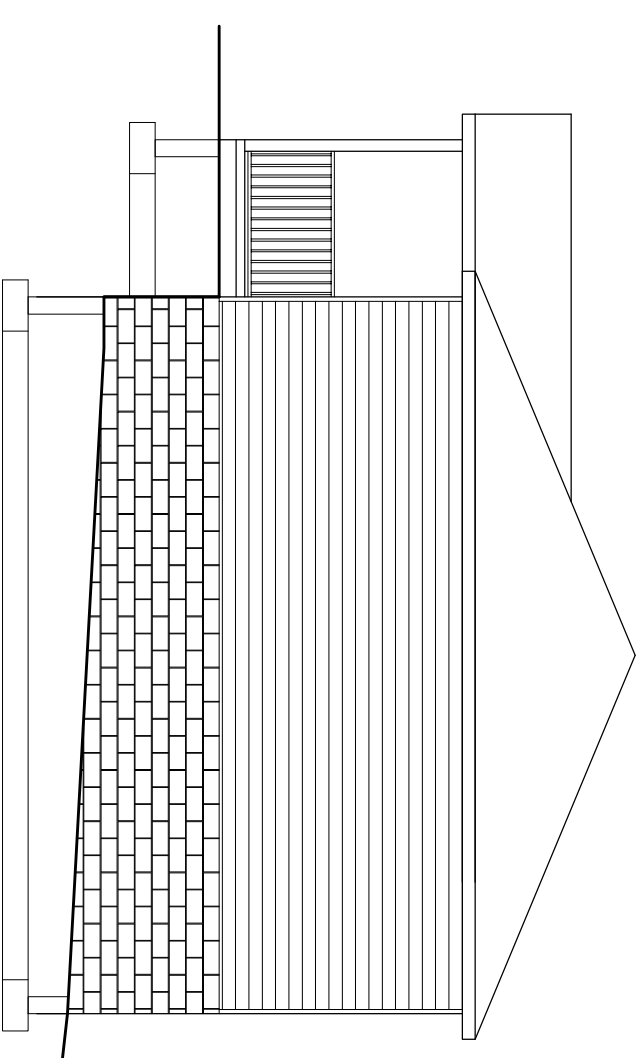

FRONT ELEVATION
SCALE: 1/4" = 1'-0"

RIGHT ELEVATION
SCALE: 1/4" = 1'-0"

REAR ELEVATION
SCALE: 1/4" = 1'-0"

LEFT ELEVATION
SCALE: 1/4" = 1'-0"